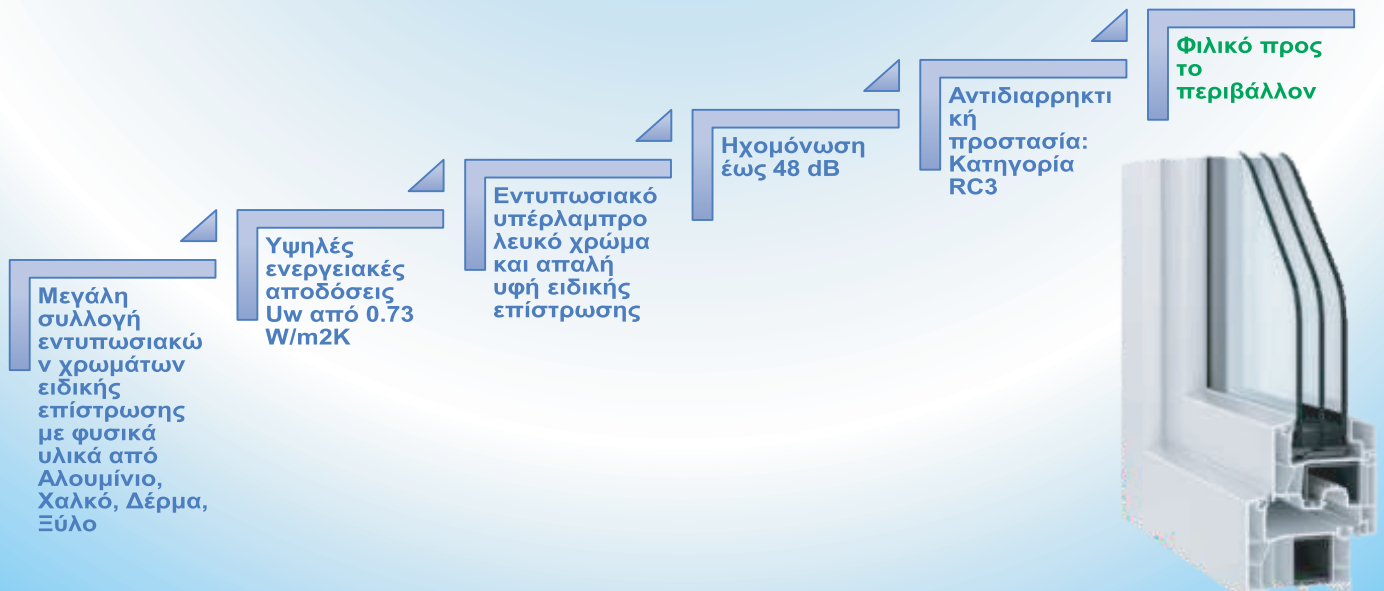

## ΜΟΝΑΔΙΚΑ ΠΛΕΟΝΕΚΤΗΜΑΤΑ

Το προφίλ της σειράς **GREEN EVOLUTION AD 76** συνδυάζει την ανώτερη εξοικονόμηση ενέργειας με την πρωτοποριακή τεχνολογία στεγανοποίησης στο υψηλότερο επίπεδο και είναι ιδανικό για παθητικά σπίτια. Οι απώλειες θερμότητας μειώνονται με το ειδικό βελτιστοποιημένο πλαίσιο, που διαθέτει θερμικά βελτιωμένη σφράγιση.

## ΠΙΣΤΟΠΟΙΗΜΕΝΗ ΠΟΙΟΤΗΤΑ SALAMANDER

Τα συστήματα κουφωμάτων της SALAMANDER διαθέτουν όλα τα πιστοποιητικά από τα μεγαλύτερα διεθνή ινστιτούτα και την χαρακτηρίζουν ως μια από τις κορυφαίες Γερμανικές εταιρείες. Διαθέτουν CE πρότυπο καθώς και IFT Rosenheim, για την εγγύηση του υλικού καθώς και αξιολόγηση του συστήματος RAL και DINISO 9001.

### Τεχνικά χαρακτηριστικά

- Κάσα: 5 θάλαμοι
- Φύλλο: 4-7 θάλαμοι
- Κατασκευαστικό πάχος κάσας: 76 mm
- Κατασκευαστικό πάχος φύλλου: 76/82 mm
- Υαλοπίνακες έως 44 mm
- Συντελεστής θερμοπερατότητας: ( $U_f=1,1-1,2$  W/m<sup>2</sup>K)
- Ηχομόνωση έως 47dB
- Ανεμοπερατότητα (EN12211): Κλάση 4
- Υδατοστεγανότητα 9<sup>A</sup>